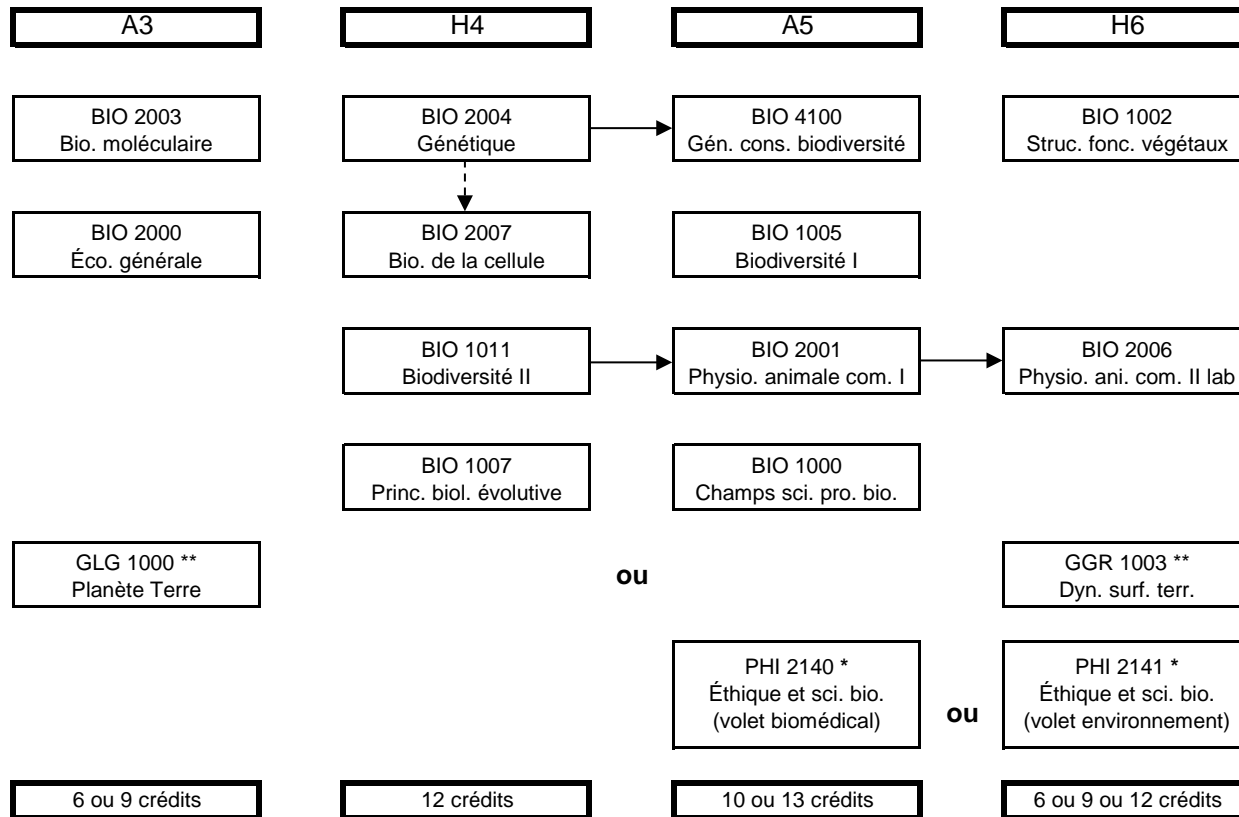

Cheminement des cours du bloc BIO (cours obligatoires) - DEC-BAC Biotechnologies (Ahuntsic)

Notes : tous les cours sauf BIO 1000 sont de 3 crédits

*Il faut choisir l'un ou l'autre des deux cours PHI 2140 ou PHI 2141. **Préalable:** avoir accumulé 30 crédits.

**Il faut choisir l'un ou l'autre des deux cours GLG 1000 ou GGR 1003

Mise à jour : Août 2016