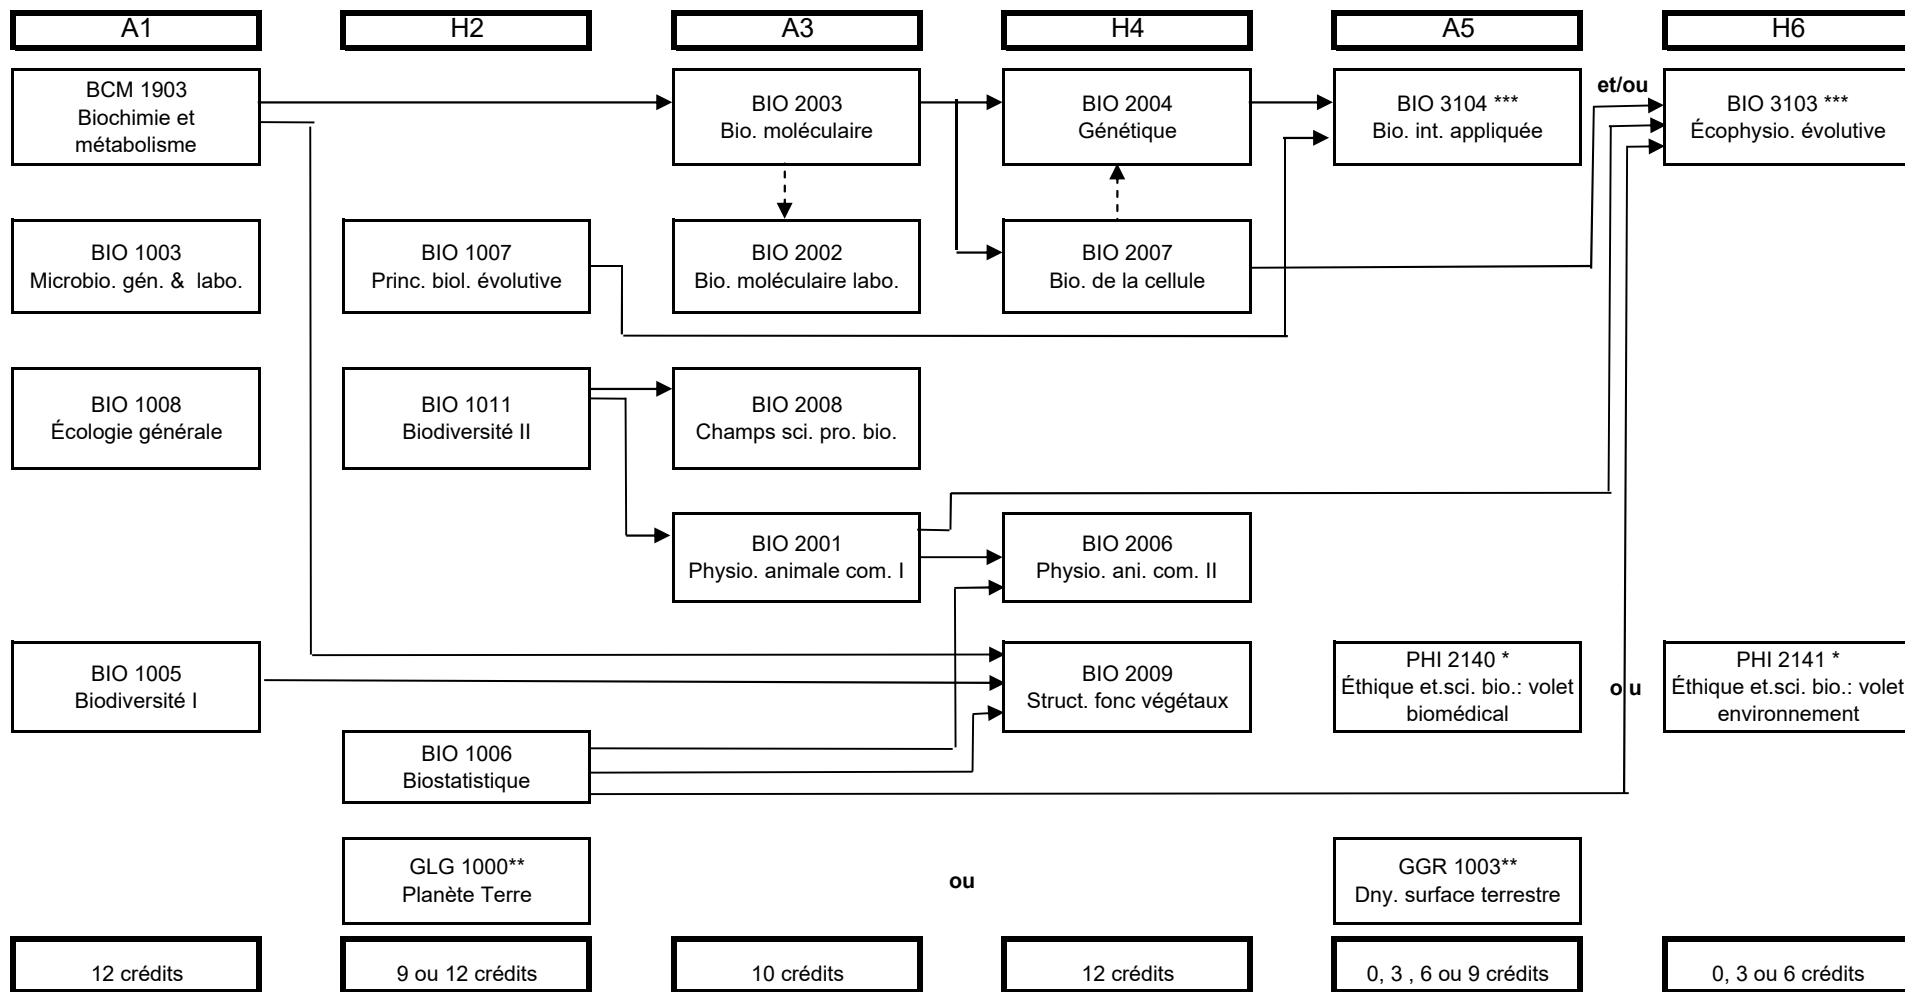

# Bacc. en biologie - Université Laval - **Première session d'inscription à l'automne**

## Cheminement des cours du bloc BIO (cours obligatoires) et de la règle 2 des autres exigences

**Notes:**

Il faut compléter le choix de cours pour avoir 15 crédits par session (ou 16 en A3) pour terminer le programme en 6 sessions

\*Il faut choisir l'un ou l'autre des deux cours PHI 2140 ou PHI 2141.

Préalable: avoir accumulé 30 crédits. Ce cours de bioéthique peut aussi être suivi en A3 ou en H4.

\*\*Il faut choisir l'un ou l'autre des deux cours GGR 1003 (offert l'automne) et GLG 1000 (offert l'automne et l'hiver).

\*\*\* Cours de la règle 2 des autres exigences. Il faut faire l'un ou l'autre (ou les deux).

Tous les cours sont de 3 crédits, sauf BIO 2008 (1 cr.)

**Mise à jour: juillet 2021**