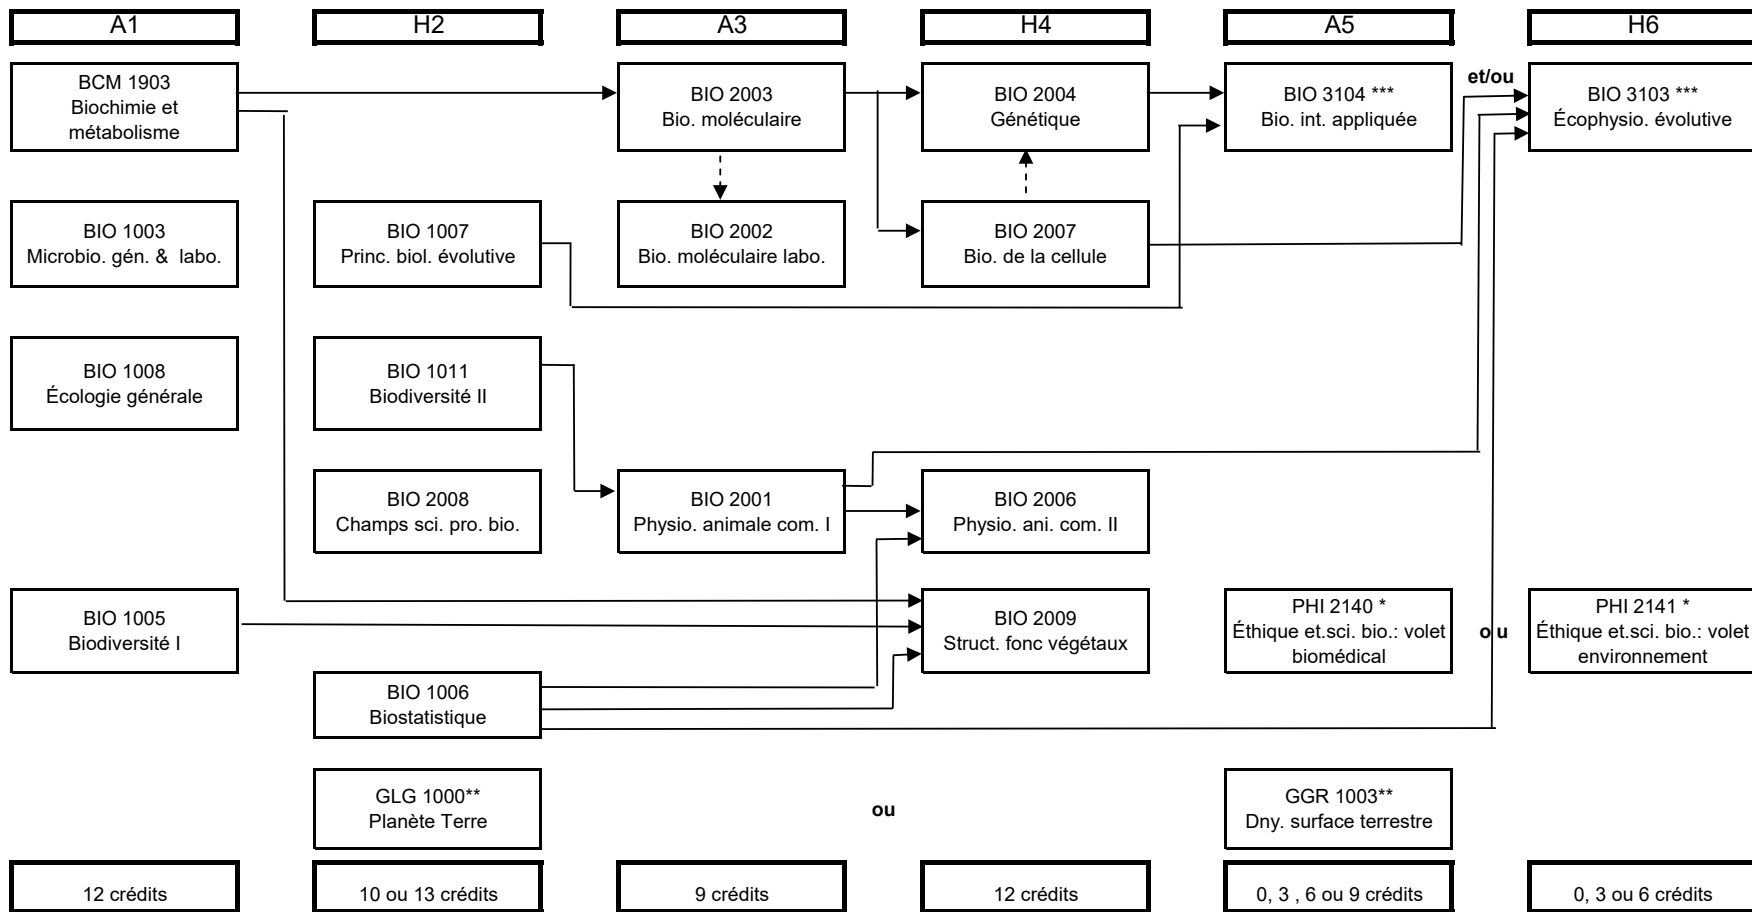

Bacc. en biologie - Université Laval - **Première session d'inscription à l'automne - RÉVISION OCT. 2021**  
 Cheminement des cours du bloc BIO (cours obligatoires) et de la règle 2 des autres exigences

**Notes:**

Il faut compléter le choix de cours pour avoir 15 crédits par session (ou 16 en A3) pour terminer le programme en 6 sessions

\*Il faut choisir l'un ou l'autre des deux cours PHI 2140 ou PHI 2141.

Préalable: avoir accumulé 30 crédits. Ce cours de bioéthique peut aussi être suivi en A3 ou en H4.

\*\*Il faut choisir l'un ou l'autre des deux cours GGR 1003 (offert l'automne) et GLG 1000 (offert l'automne et l'hiver).

\*\*\* Cours de la règle 2 des autres exigences. Il faut faire l'un ou l'autre (ou les deux).

Tous les cours sont de 3 crédits, sauf BIO 2008 (1 cr.)

**Légende**

→ Préalable

---> Concomitant

**Mise à jour: octobre 2021**