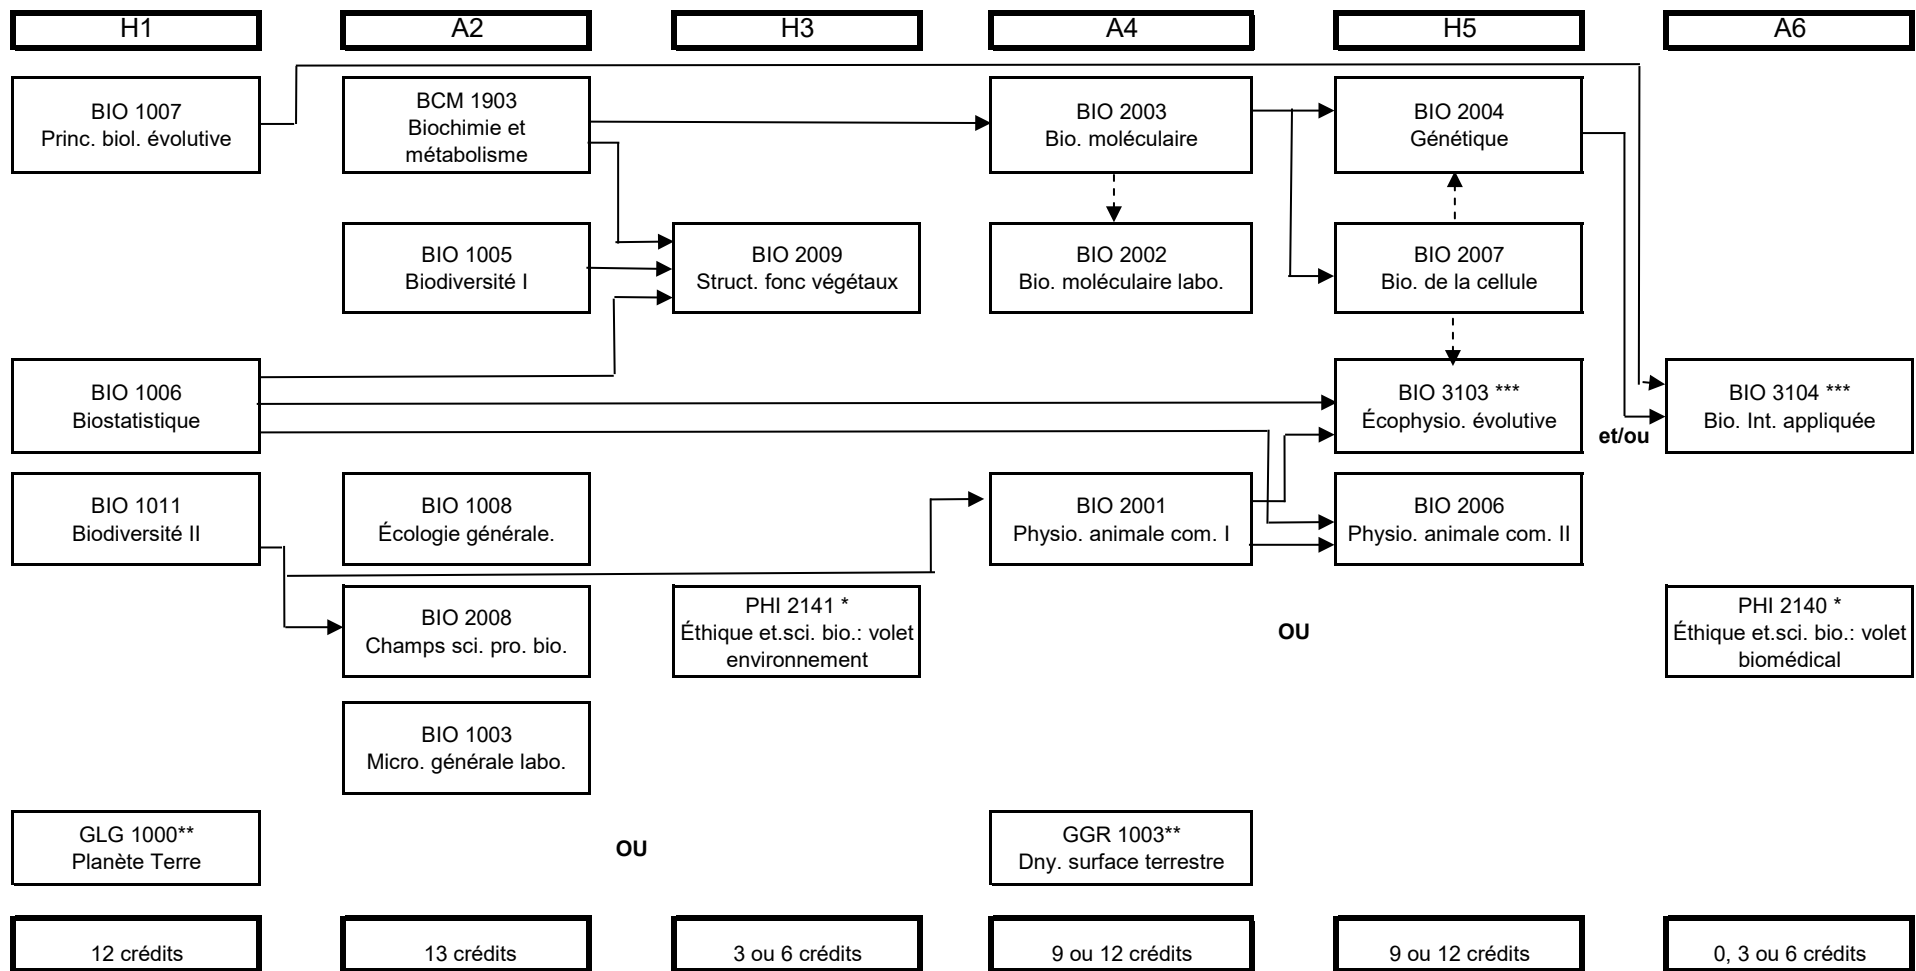

# Bacc. en biologie - Université Laval - **Première session d'inscription à l'hiver**

## Cheminement des cours du bloc BIO (cours obligatoires) et de la règle 2 des autres exigences

**Notes:**

Il faut compléter le choix de cours pour avoir 15 crédits par session (ou 16 en A3) pour terminer le programme en 6 sessions

\*Il faut choisir l'un ou l'autre des deux cours PHI 2140 ou PHI 2141. **Préalable:** avoir accumulé 30 crédits. Le cours de bioéthique peut aussi être suivi en A4 ou en H5.

\*\*Il faut choisir l'un ou l'autre des deux cours GGR 1003 (offert l'automne) et GLG 1000 (offert l'automne et l'hiver).

\*\*\* Cours de la règle 2 des autres exigences. Il faut faire l'un ou l'autre (ou les deux).

Note: Tous les cours sont de 3 crédits, sauf BIO 2008 (1 cr.)

**Mise à jour: juillet 2021**