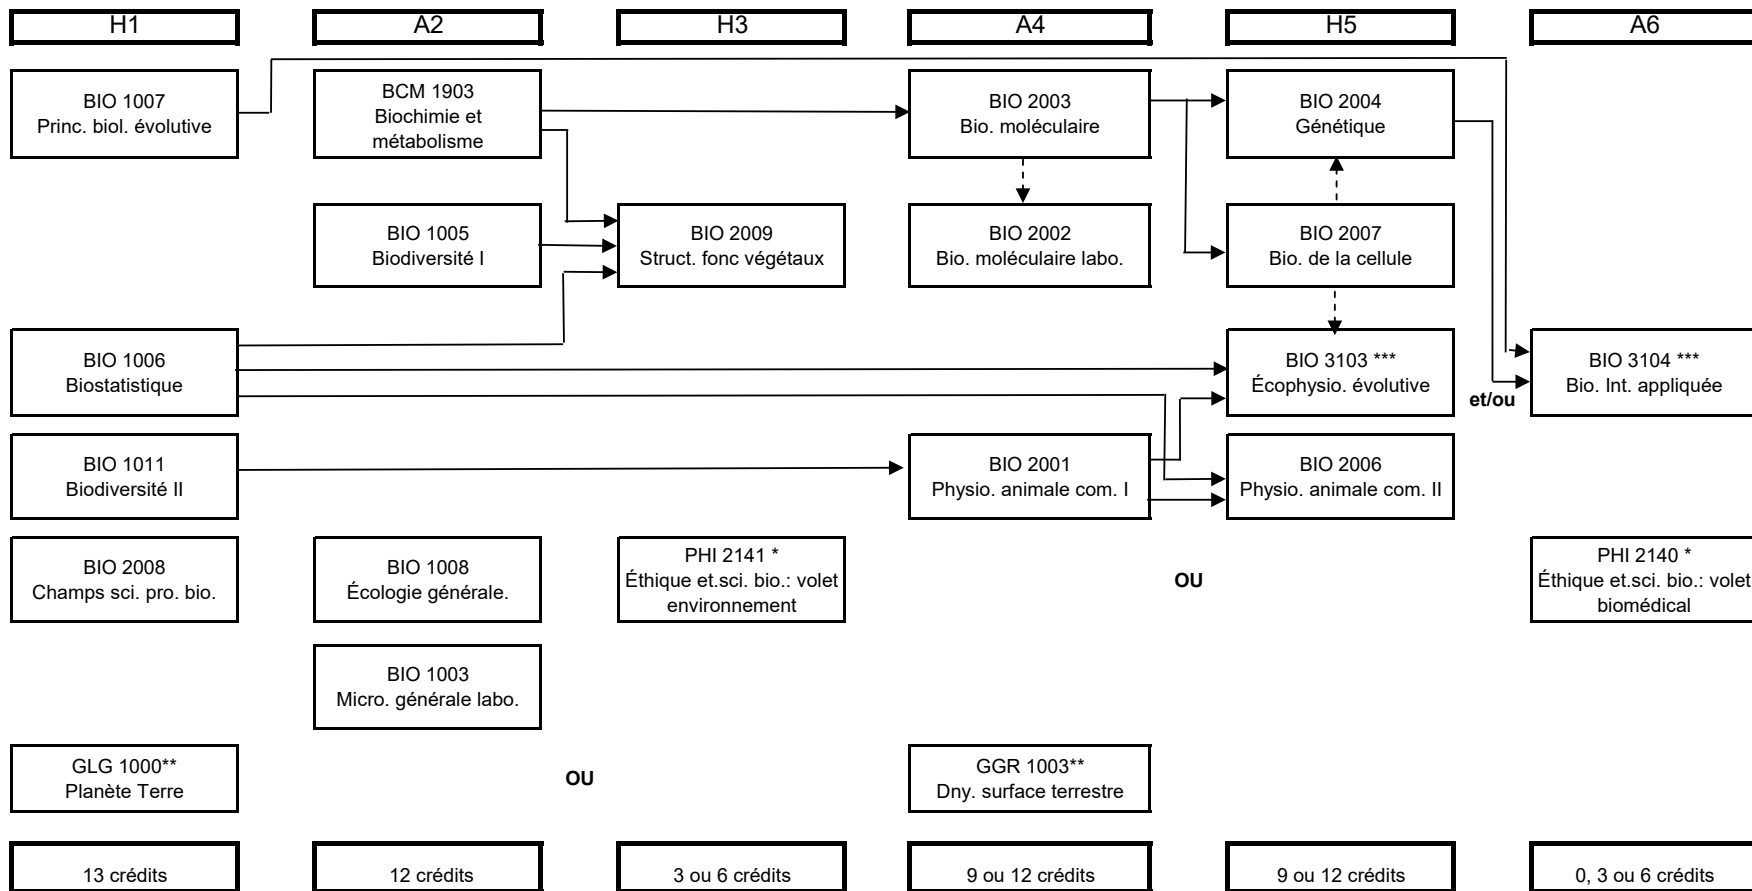

Bacc. en biologie - Université Laval - **Première session d'inscription à l'hiver - RÉVISION oct. 2021**
 Cheminement des cours du bloc BIO (cours obligatoires) et de la règle 2 des autres exigences

Notes:

Il faut compléter le choix de cours pour avoir 15 crédits par session (ou 16 en A3) pour terminer le programme en 6 sessions

*Il faut choisir l'un ou l'autre des deux cours PHI 2140 ou PHI 2141. **Préalable:** avoir accumulé 30 crédits. Le cours de bioéthique peut aussi être suivi en A4 ou en H5.

**Il faut choisir l'un ou l'autre des deux cours GGR 1003 (offert l'automne) et GLG 1000 (offert l'automne et l'hiver).

*** Cours de la règle 2 des autres exigences. Il faut faire l'un ou l'autre (ou les deux).

Note: Tous les cours sont de 3 crédits, sauf BIO 2008 (1 cr.)

Mise à jour: octobre 2021