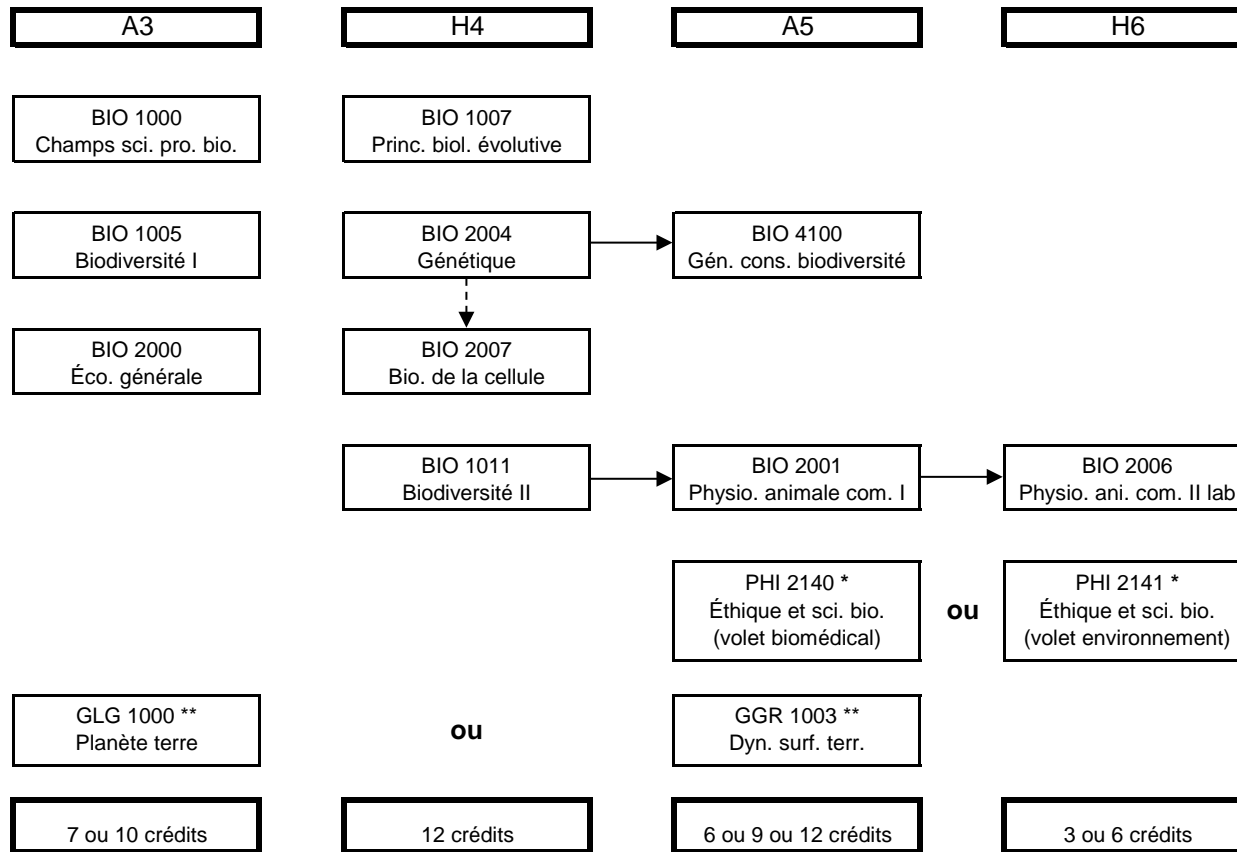

Cheminement des cours du bloc BIO (cours obligatoires) -DEC-BAC Biotechnologies (Lévis-Lauzon)

Notes : tous les cours sauf BIO 1000 sont de 3 crédits

*Il faut choisir l'un ou l'autre des deux cours PHI 2140 ou PHI 2141. **Préalable:** avoir accumulé 30 crédits.

**Il faut choisir l'un ou l'autre des deux cours GLG 1000 ou GGR 1003

Légende

Mise à jour : Août 2016