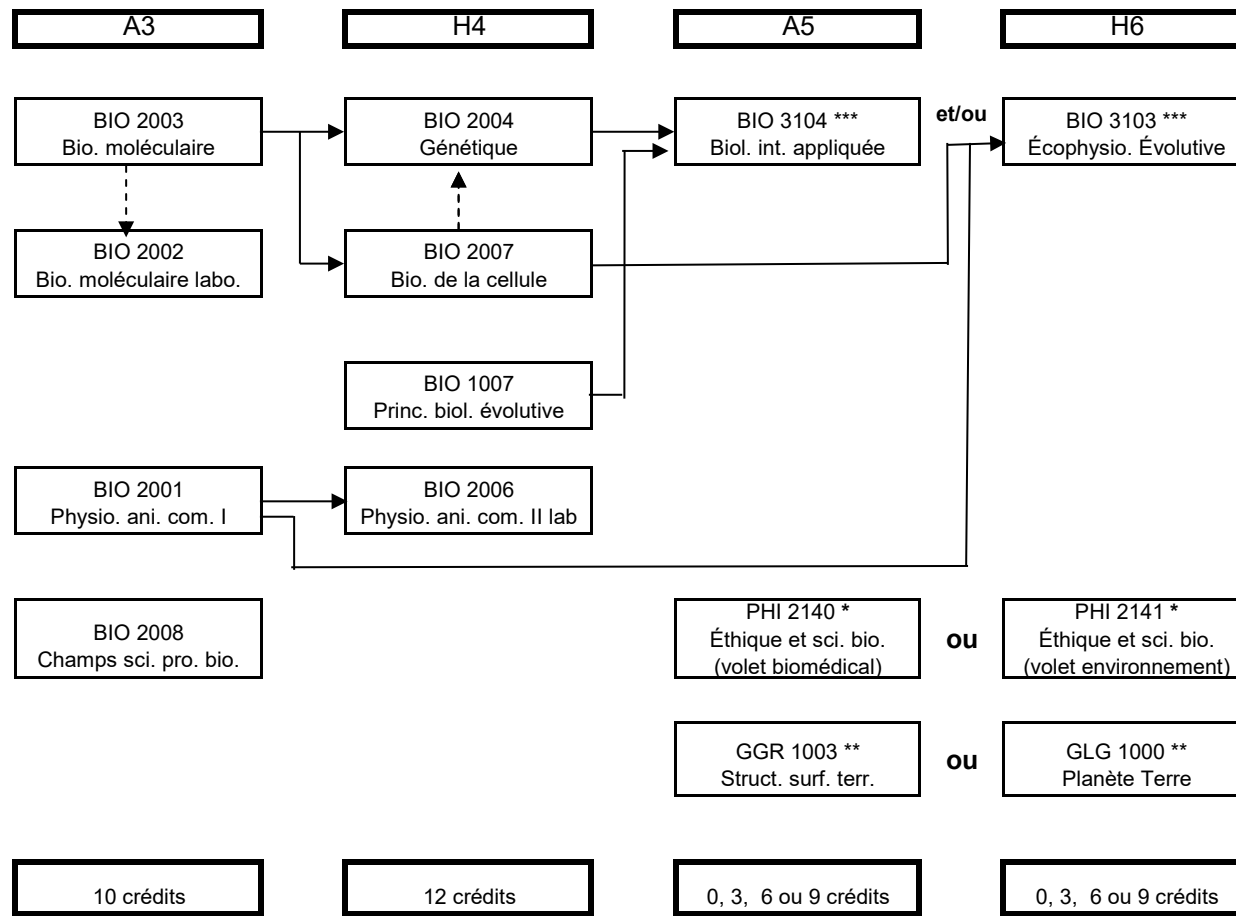

Bacc. en biologie - Université Laval - **entente DEC-BAC Bioécologie (La Pocatière)**  
 Cheminement des cours du bloc BIO (cours obligatoires) et de la règle 2 des autres exigences

**Notes:**

Il faut compléter le choix de cours pour avoir 15 crédits par session (ou 16 en A3) pour terminer le programme en 4 sessions

\*Il faut choisir l'un ou l'autre des deux cours PHI 2140 ou PHI 2141. Préalable: avoir accumulé 30 crédits.

\*\*Il faut choisir l'un ou l'autre des deux cours GGR 1003 (offert l'automne) et GLG 1000 (offert l'automne et l'hiver).

\*\*\* Cours de la règle 2 des autres exigences. Il faut faire l'un ou l'autre (ou les deux).

Tous les cours sont de 3 crédits, sauf BIO 2008 (1 cr.)

**Légende**

- Préalable
- - - -> Concomitant

**Mise à jour : juillet 2021**