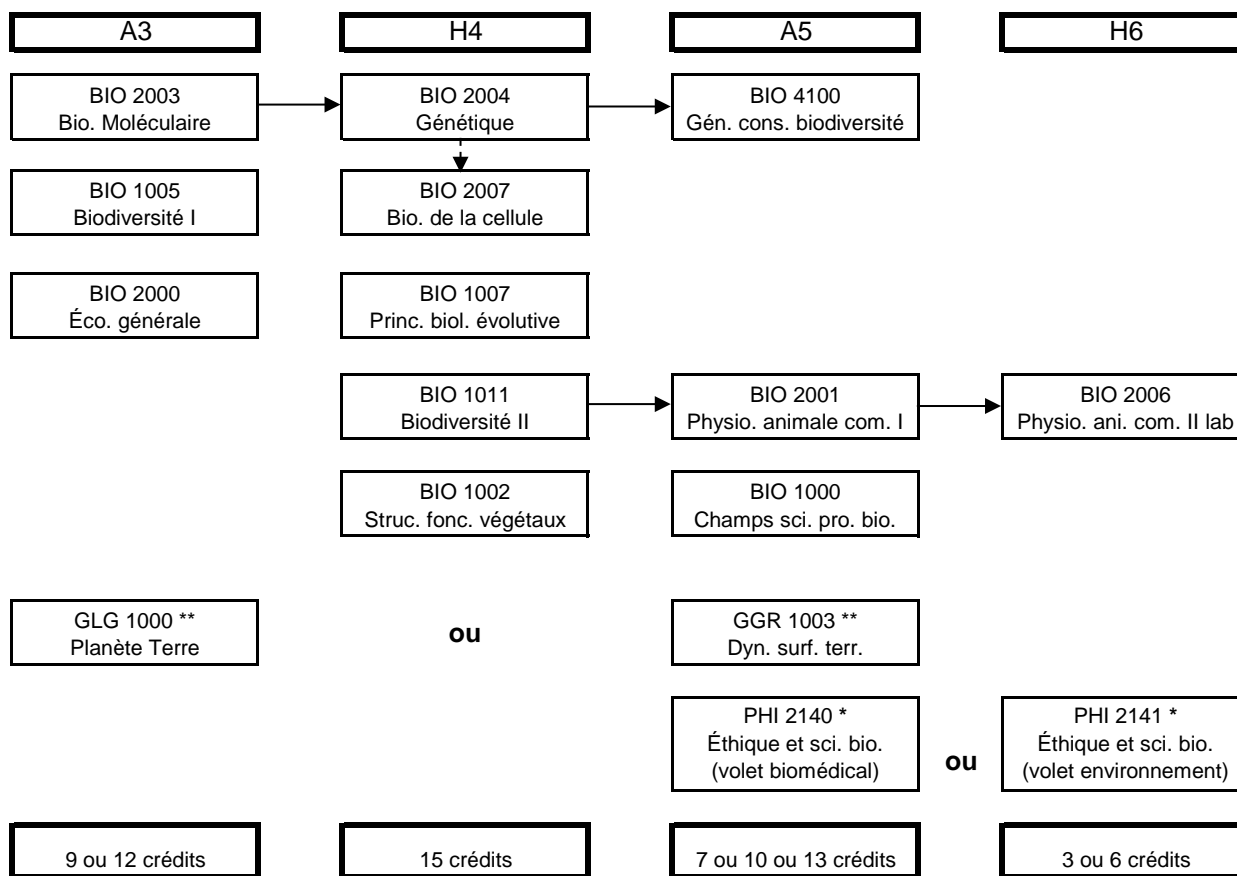

Cheminement des cours du bloc BIO (cours obligatoires) DEC-BAC Biotechnologies (Cégep de l'Outaouais)

Notes : tous les cours sauf BIO 1000 sont de 3 crédits

*Il faut choisir l'un ou l'autre des deux cours PHI 2140 ou PHI 2141. Préalable: avoir accumulé 30 crédits.

**Il faut choisir l'un ou l'autre des deux cours GLG 1000 ou GGR 1003

Mise à jour : Août 2016