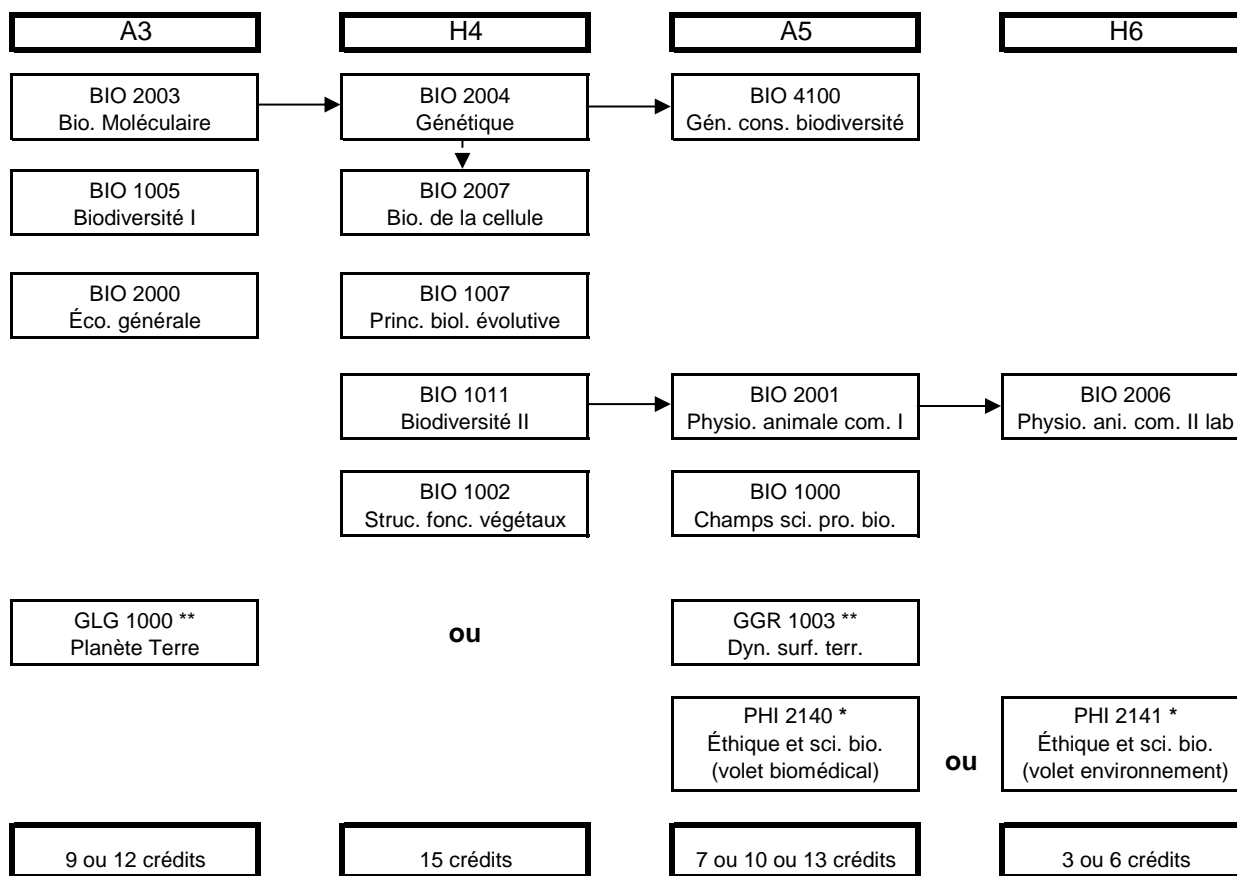

Cheminement des cours du bloc BIO (cours obligatoires) DEC-BAC Biotechnologies (Collège Shawinigan)

Notes : tous les cours sauf BIO 1000 sont de 3 crédits

*Il faut choisir l'un ou l'autre des deux cours PHI 2140 ou PHI 2141. Préalable: avoir accumulé 30 crédits.

**Il faut choisir l'un ou l'autre des deux cours GLG 1000 ou GGR 1003

Mise à jour : Août 2016