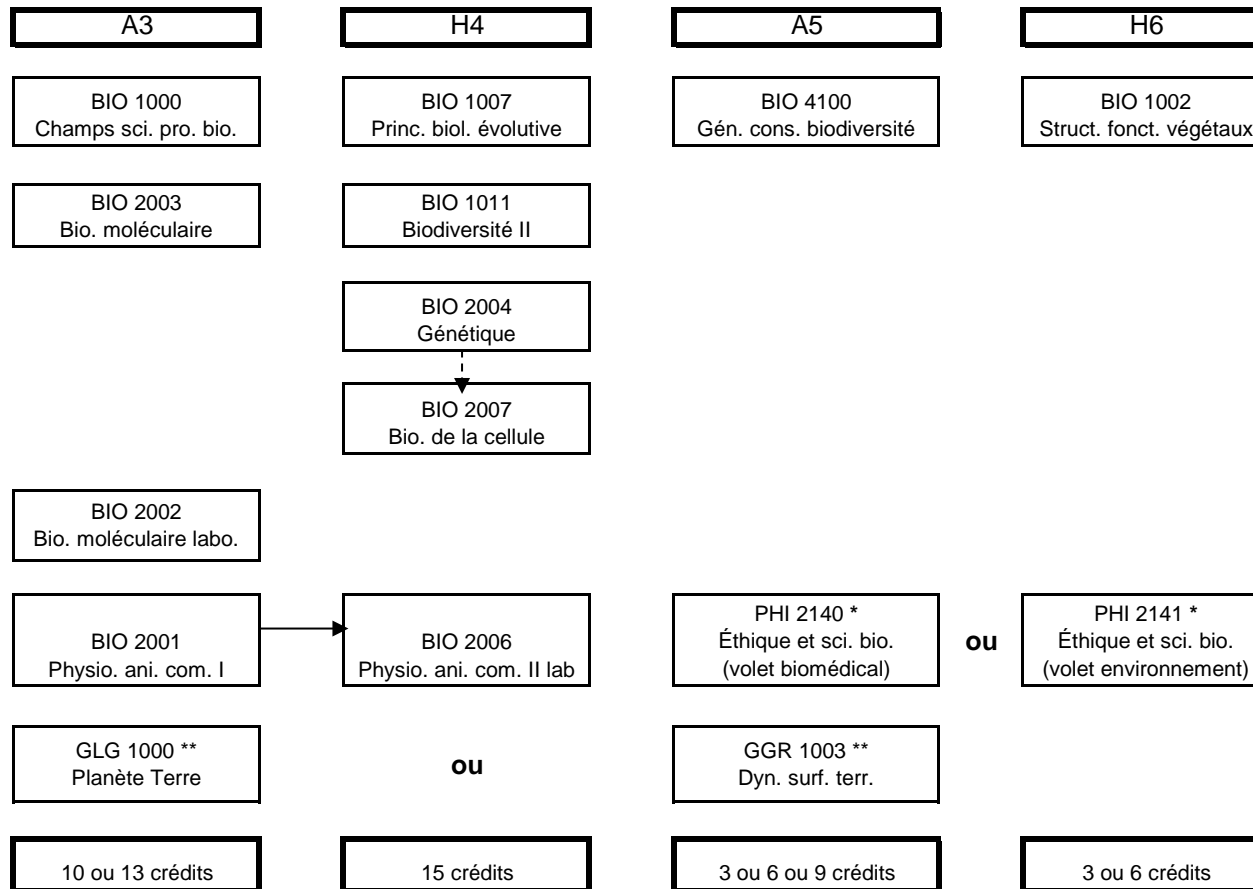

Cheminement des cours du bloc BIO (cours obligatoires) - DEC-BAC Bioécologie (Sherbrooke)

Notes : tous les cours sauf BIO 1000 sont de 3 crédits

*Il faut choisir l'un ou l'autre des deux cours PHI 2140 ou PHI 2141. Préalable: avoir accumulé 30 crédits.

**Il faut choisir l'un ou l'autre des deux cours GLG 1000 ou GGR 1003