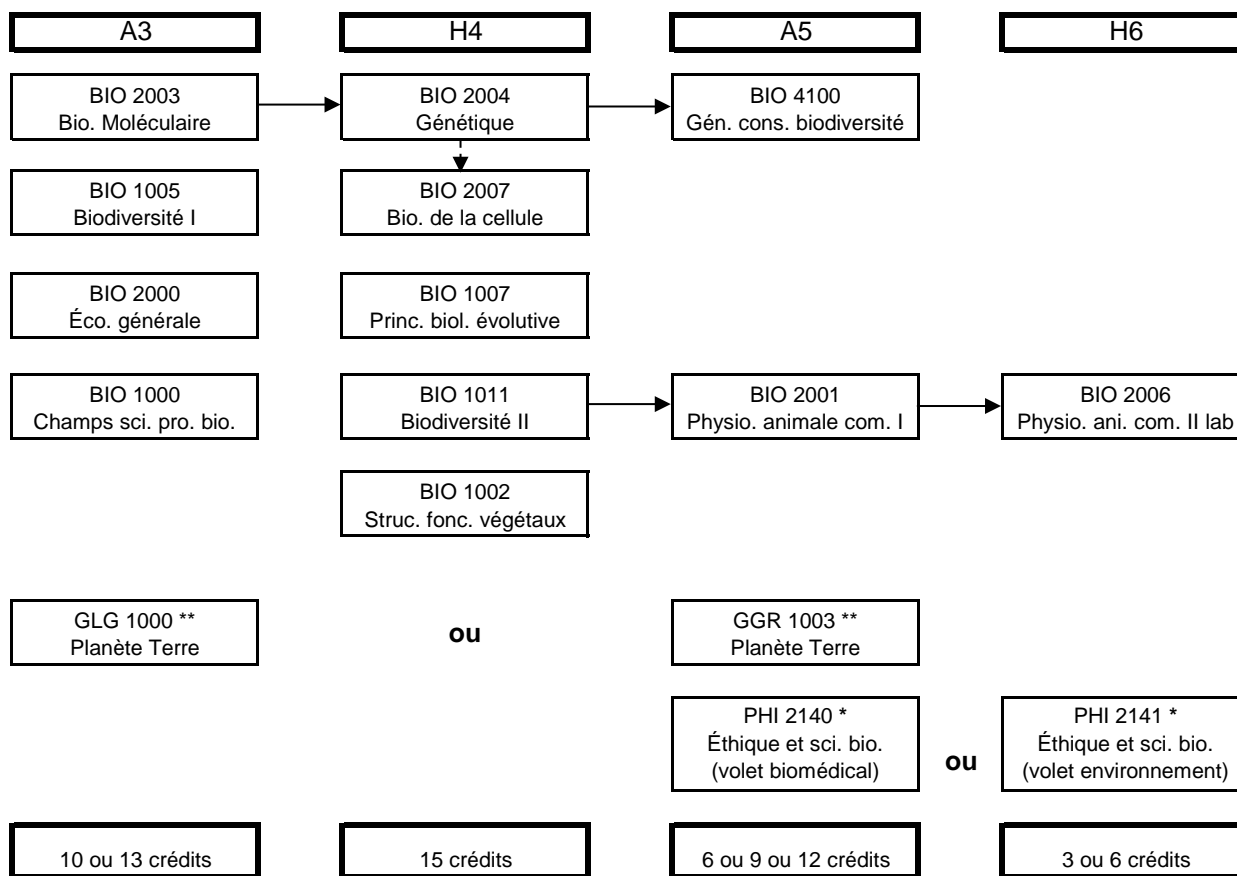

Cheminement des cours du bloc BIO (cours obligatoires) DEC-BAC Biotechnologies (Sherbrooke)

Notes : tous les cours sauf BIO 1000 sont de 3 crédits

*Il faut choisir l'un ou l'autre des deux cours PHI 2140 ou PHI 2141. Préalable: avoir accumulé 30 crédits.

**Il faut choisir l'un ou l'autre des deux cours GLG 1000 ou GGR 1003

Mise à jour : Août 2016