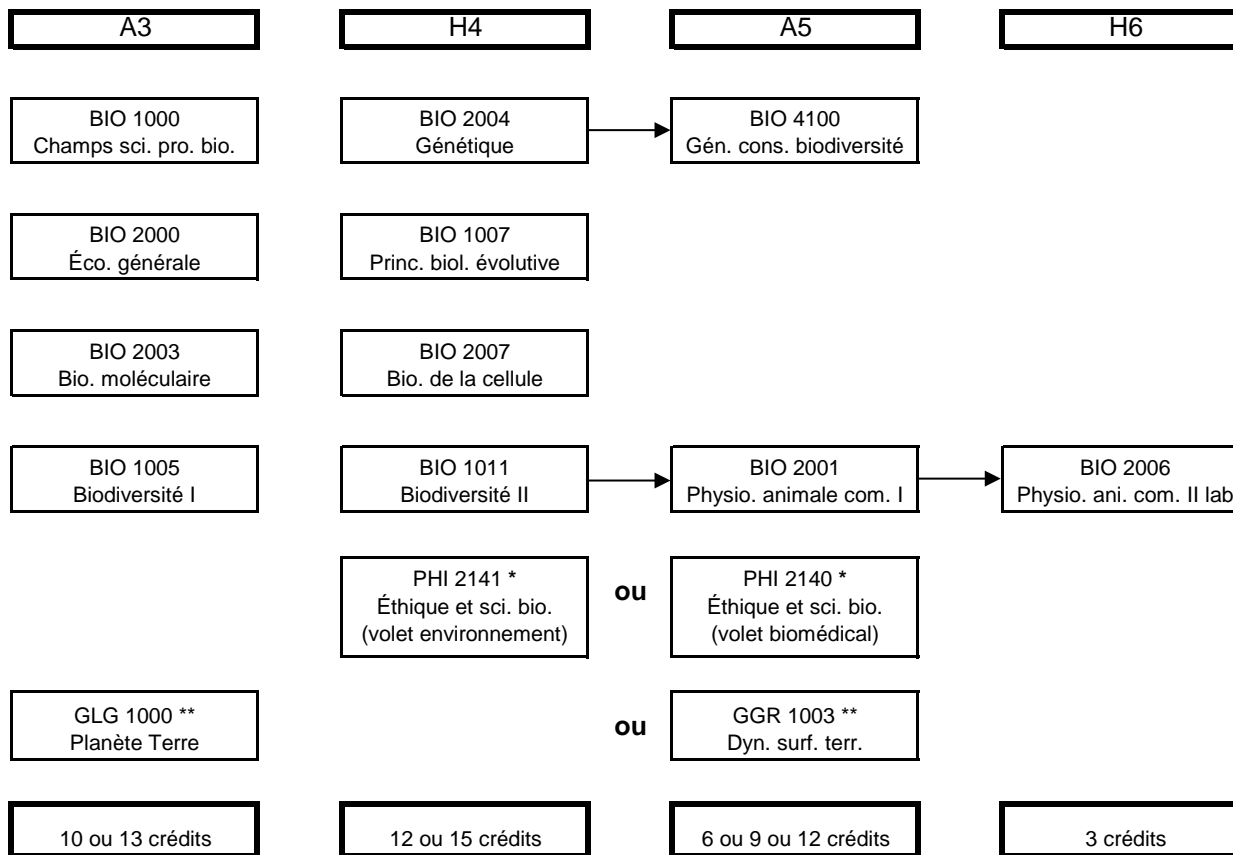

Cheminement des cours du bloc BIO (cours obligatoires) DEC-BAC Biotechnologies (St-Hyacinthe)

Notes : tous les cours sauf BIO 1000 sont de 3 crédits

*Il faut choisir l'un ou l'autre des deux cours PHI 2140 ou PHI 2141. Préalable: avoir accumulé 30 crédits.

**Il faut choisir l'un ou l'autre des deux cours GLG 1000 ou GGR 1003

Mise à jour : Août 2016