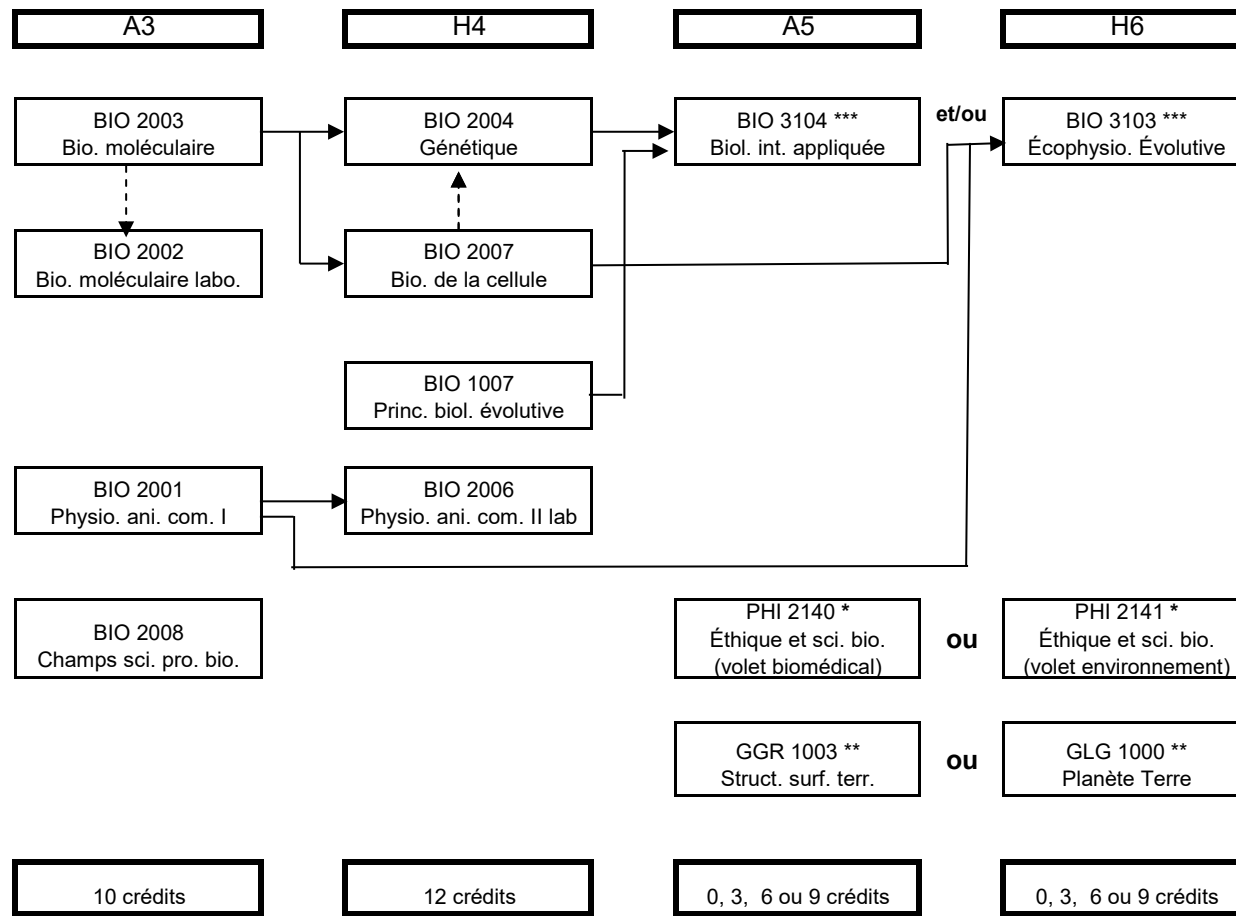

Bacc. en biologie - Université Laval - **entente DEC-BAC Bioécologie (St-Laurent)**
 Cheminement des cours du bloc BIO (cours obligatoires) et de la règle 2 des autres exigences

Notes:

Il faut compléter le choix de cours pour avoir 15 crédits par session (ou 16 en A3) pour terminer le programme en 4 sessions

*Il faut choisir l'un ou l'autre des deux cours PHI 2140 ou PHI 2141. Préalable: avoir accumulé 30 crédits.

**Il faut choisir l'un ou l'autre des deux cours GGR 1003 (offert l'automne) et GLG 1000 (offert l'automne et l'hiver).

*** Cours de la règle 2 des autres exigences. Il faut faire l'un ou l'autre (ou les deux).

Tous les cours sont de 3 crédits, sauf BIO 2008 (1 cr.)

Mise à jour : juillet 2021