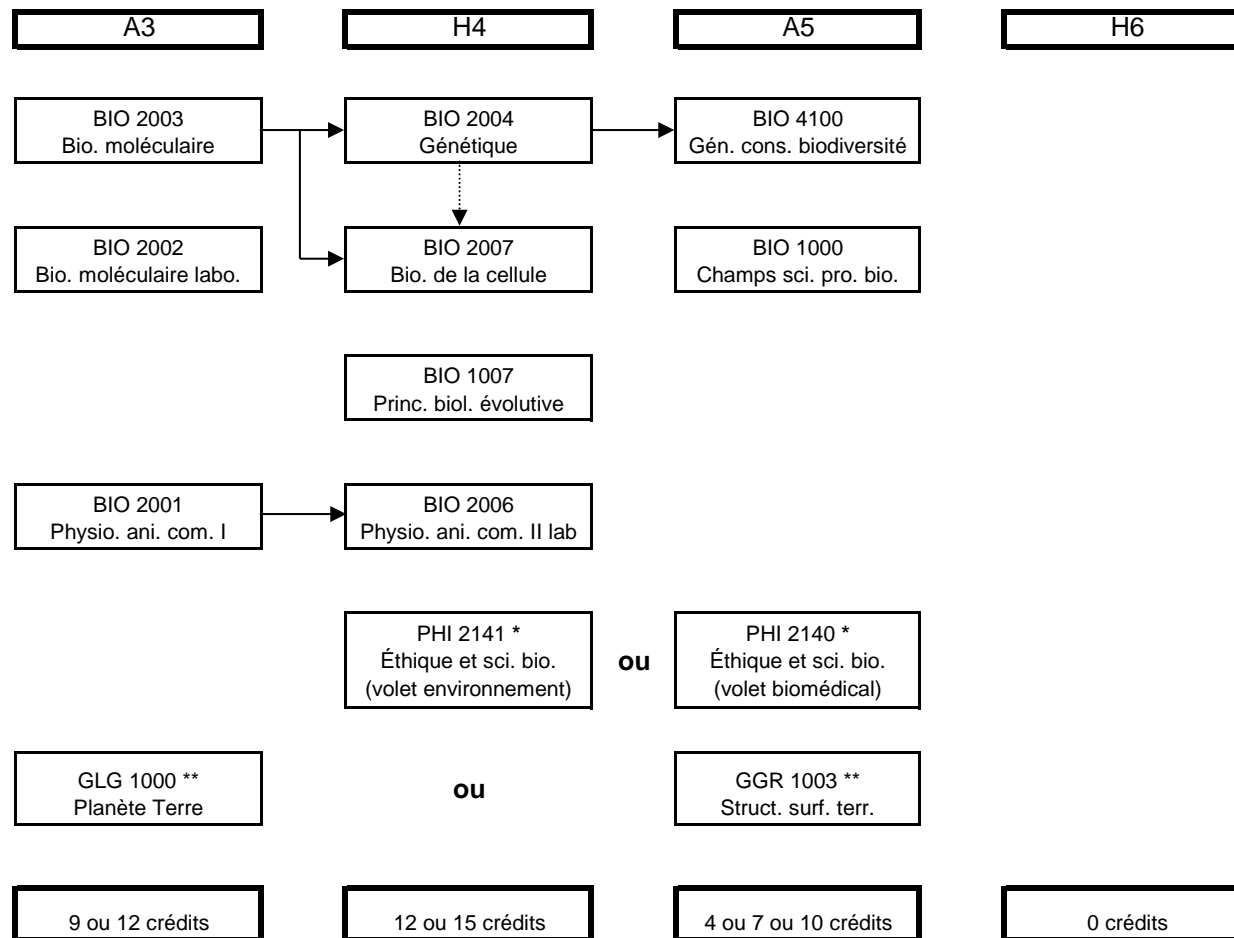

Cheminement des cours du bloc BIO (cours obligatoires) - DEC-BAC Bioécologie (Saint-Laurent)

Notes : tous les cours sauf BIO 1000 sont de 3 crédits

*Il faut choisir l'un ou l'autre des deux cours PHI 2140 ou PHI 2141. Préalable: avoir accumulé 30 crédits.

**Il faut choisir l'un ou l'autre des deux cours GLG 1000 ou GGR 1003