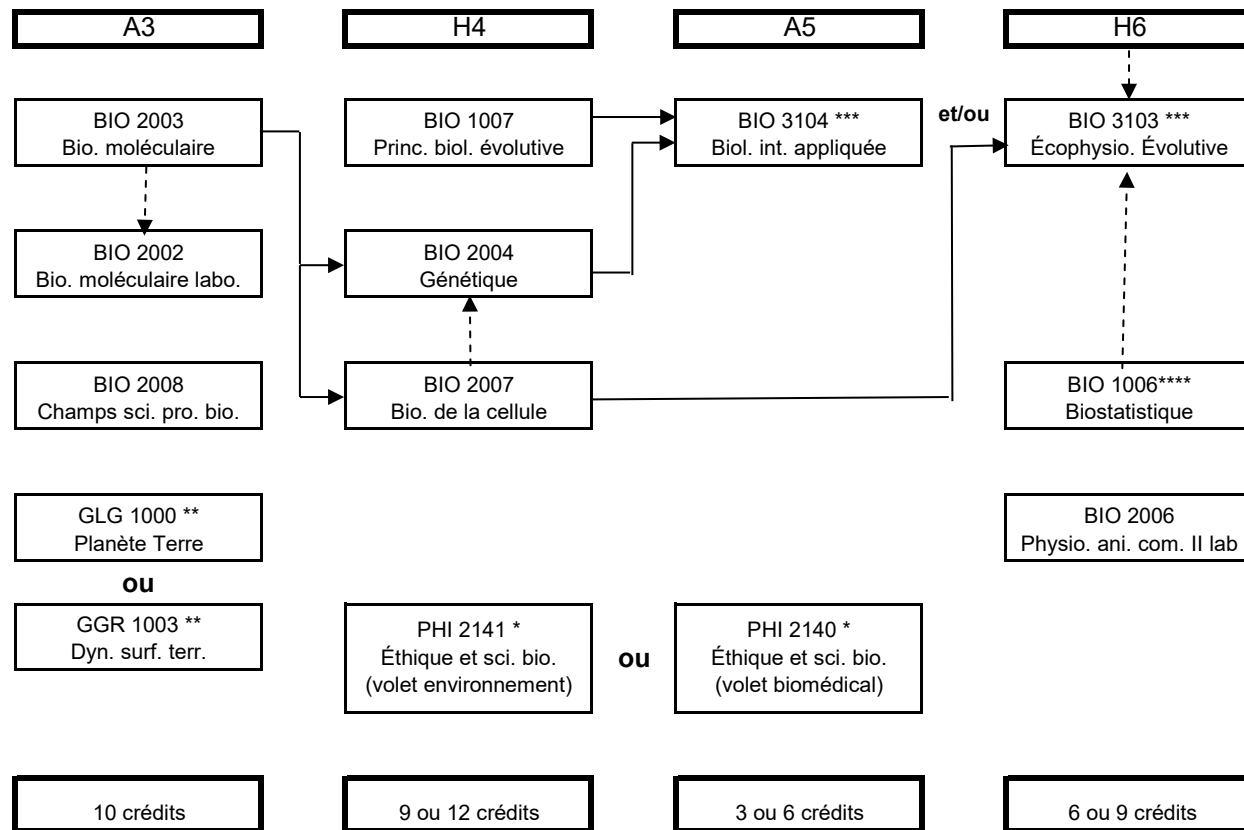

Bacc. en biologie - Université Laval - entente **DEC-BAC TRIB (Ste-Foy)**

Cheminement des cours du bloc BIO (cours obligatoires) et de la règle 2 des autres exigences

Notes:

Il faut compléter le choix de cours pour avoir 15 crédits par session (ou 16 en A3) pour terminer le programme en 4 sessions

*Il faut choisir l'un ou l'autre des deux cours PHI 2140 ou PHI 2141. Pré-requis: avoir accumulé 30 crédits.

**Il faut choisir l'un ou l'autre des deux cours GLG 1000 ou GGR 1003. GLG 1000 est souvent offert l'automne et même l'été.

*** Cours de la règle 2 des autres exigences. Il faut faire l'un ou l'autre (ou les deux).

**** Normalement, BIO 1006 est pré-requis à BIO 2001 et BIO 3103. Voir la direction de programme pour trouver une solution à ce problème.