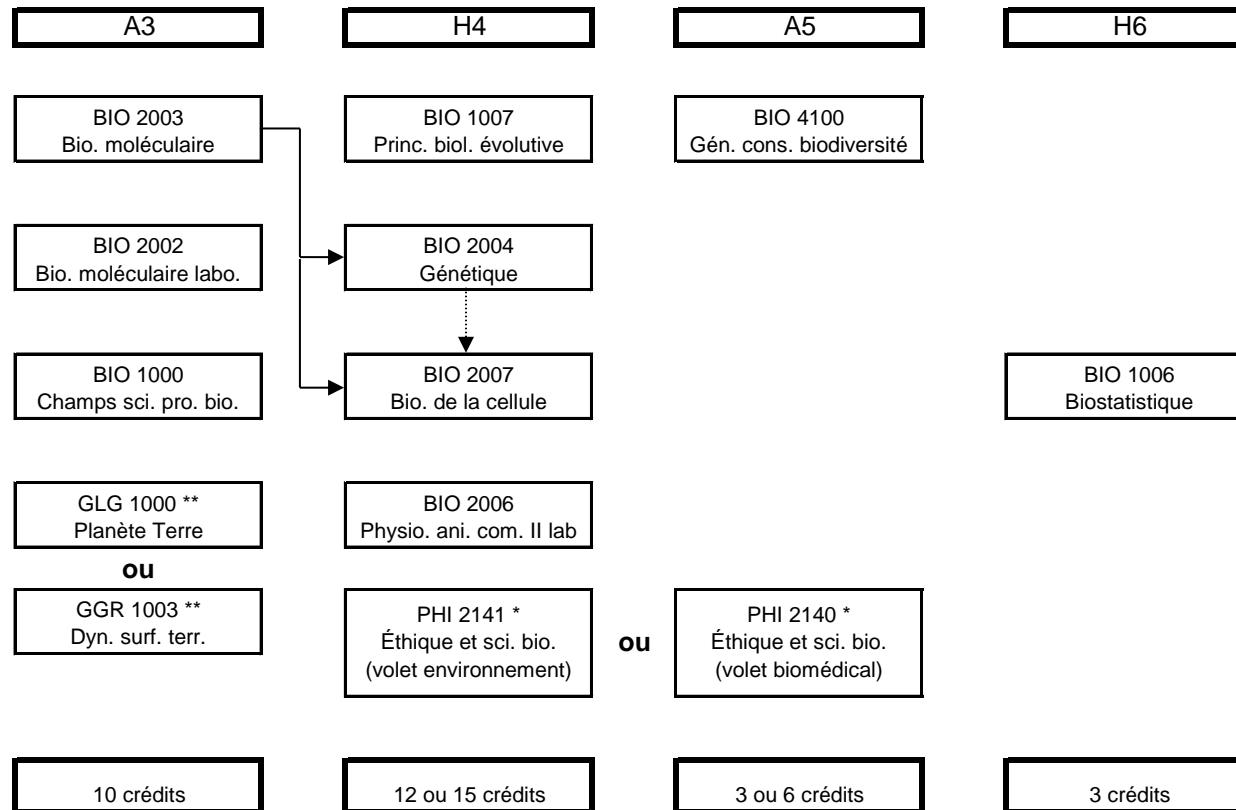

Cheminement des cours du bloc BIO (cours obligatoires) - DEC-BAC TIRB (Ste-Foy)

Note : tous les cours sauf BIO 1000 sont de 3 crédits

*Il faut choisir l'un ou l'autre des deux cours PHI 2140 ou PHI 2141. Préalable: avoir accumulé 30 crédits.

**Il faut choisir l'un ou l'autre des deux cours GLG 1000 ou GGR 1003