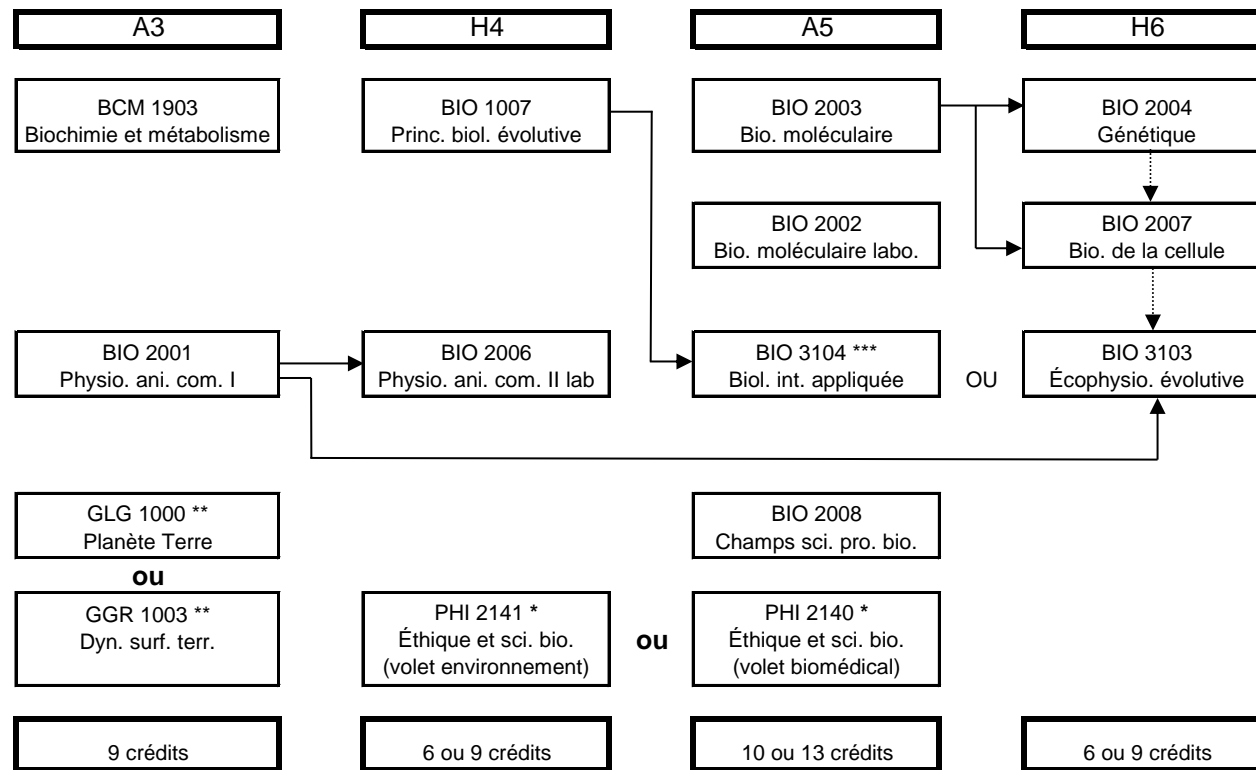

Cheminement des cours du bloc BIO et de la règle 2 des autres exigences (cours obligatoires) - DEC-BAC Bioécologie (Ste-Foy)

Notes : tous les cours sauf BIO 1000 sont de 3 crédits

*Il faut choisir l'un ou l'autre des deux cours PHI 2140 ou PHI 2141. **Préalable:** avoir accumulé 30 crédits.

**Il faut choisir l'un ou l'autre des deux cours GLG 1000 ou GGR 1003

***Normalement, BIO 2004 est préalable à BIO 3104. Voir le directeur de programme pour trouver une solution à ce problème.

Mise à jour : Octobre 2018