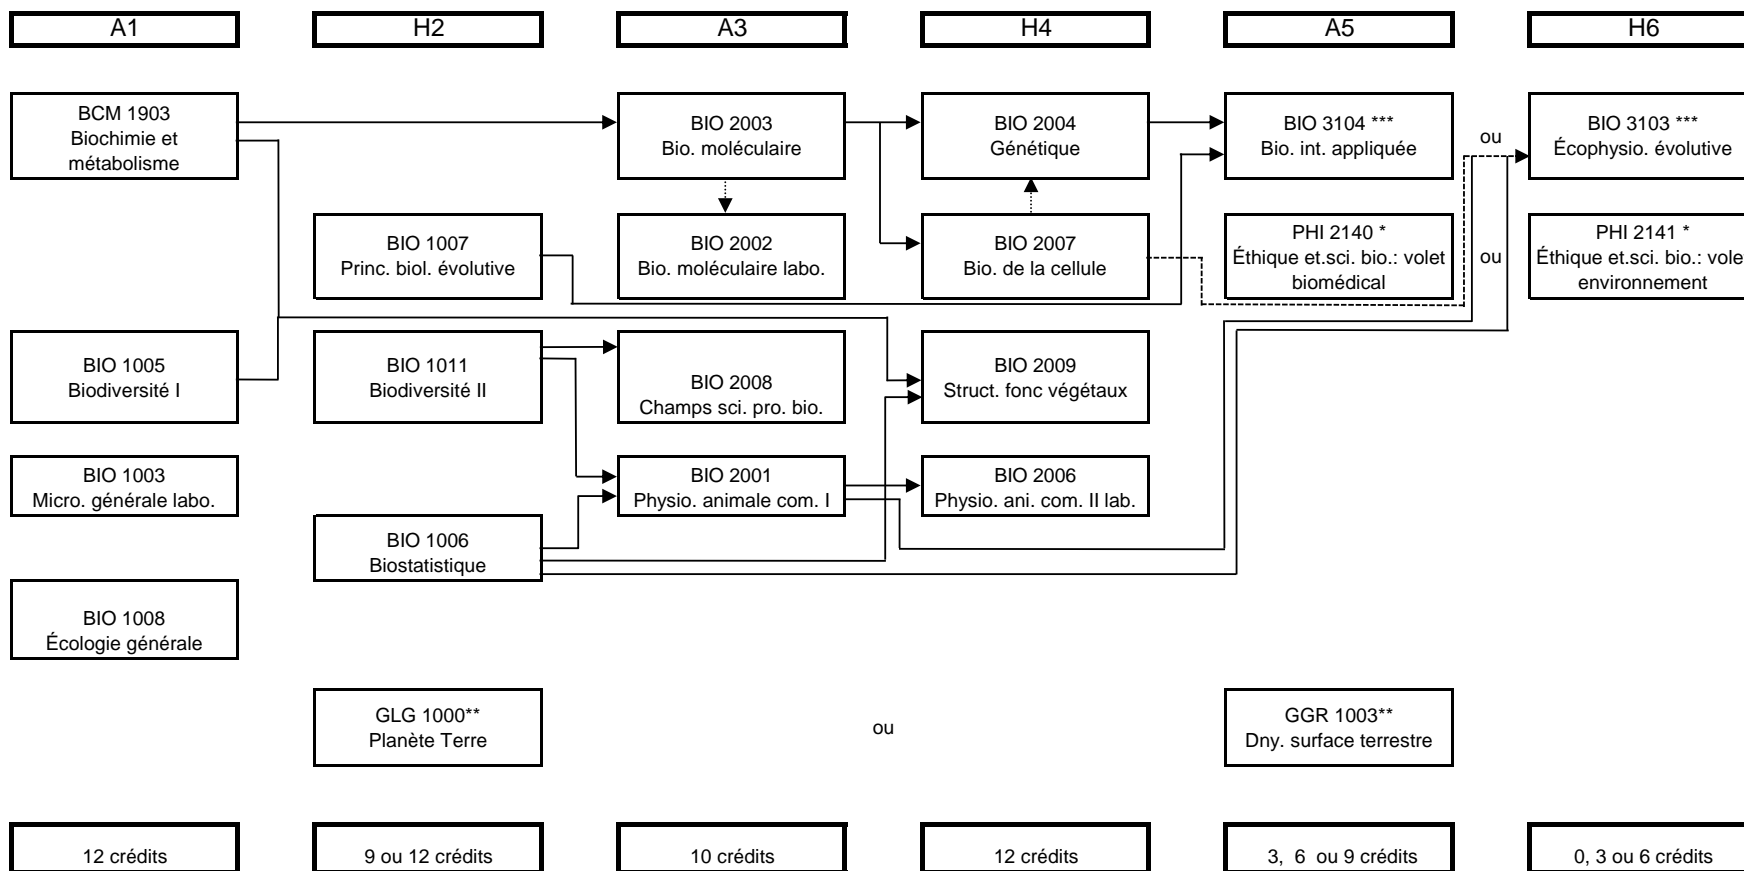

Cheminement des cours du bloc BIO (cours obligatoires) et de la règle 2 des autres exigences

S'applique à ceux et celles ayant commencé à l'**automne 2018**

*Il faut choisir l'un ou l'autre des deux cours PHI 2140 ou PHI 2141.

Préalable: avoir accumulé 30 crédits. Le cours de bioéthique peut aussi être suivi en A3 ou en H4.

**Il faut choisir l'un ou l'autre des deux cours GLG 1000 ou GGR 1003

*** Cours de la règle 2 des autres exigences. Il faut faire l'un ou l'autre (ou les deux).

Note: Tous les cours sauf BIO 1000 sont de 3 crédits

Mise à jour: septembre 2018