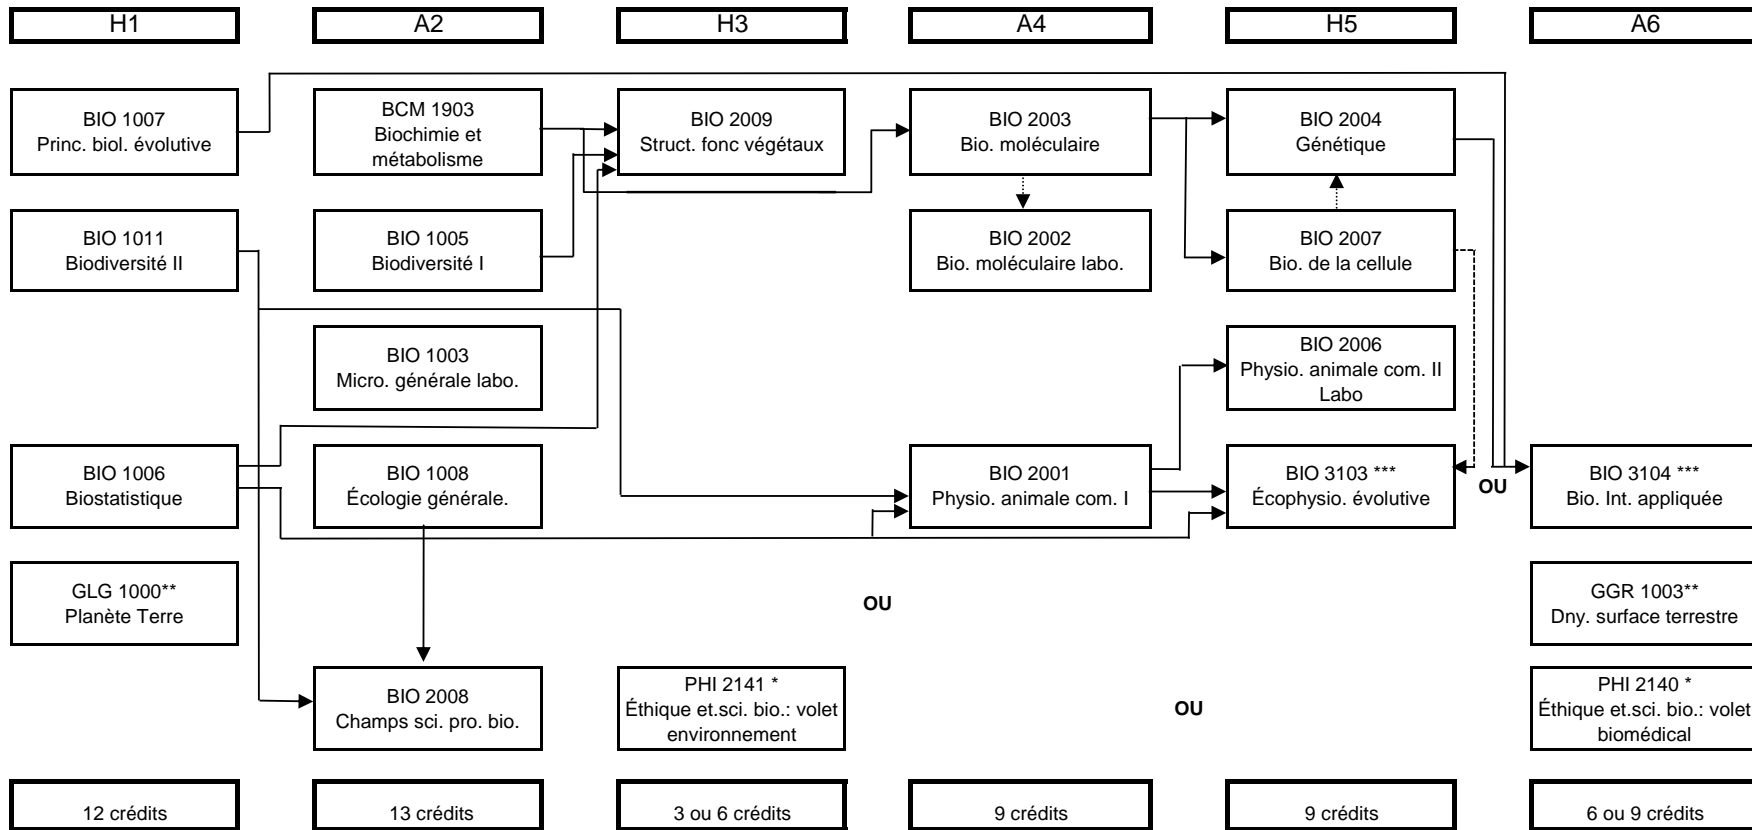

# Cheminement des cours du bloc BIO (cours obligatoires) - Hiver

## S'applique à partir de la session d'hiver 2019

\*Il faut choisir l'un ou l'autre des deux cours PHI 2140 ou PHI 2141. **Préalable:** avoir accumulé 30 crédits. Le cours de bioéthique peut aussi être suivi en A4 ou en H5.

**Note:** Tous les cours sauf BIO 1000 sont de 3 crédits

Mise à jour: septembre 2018