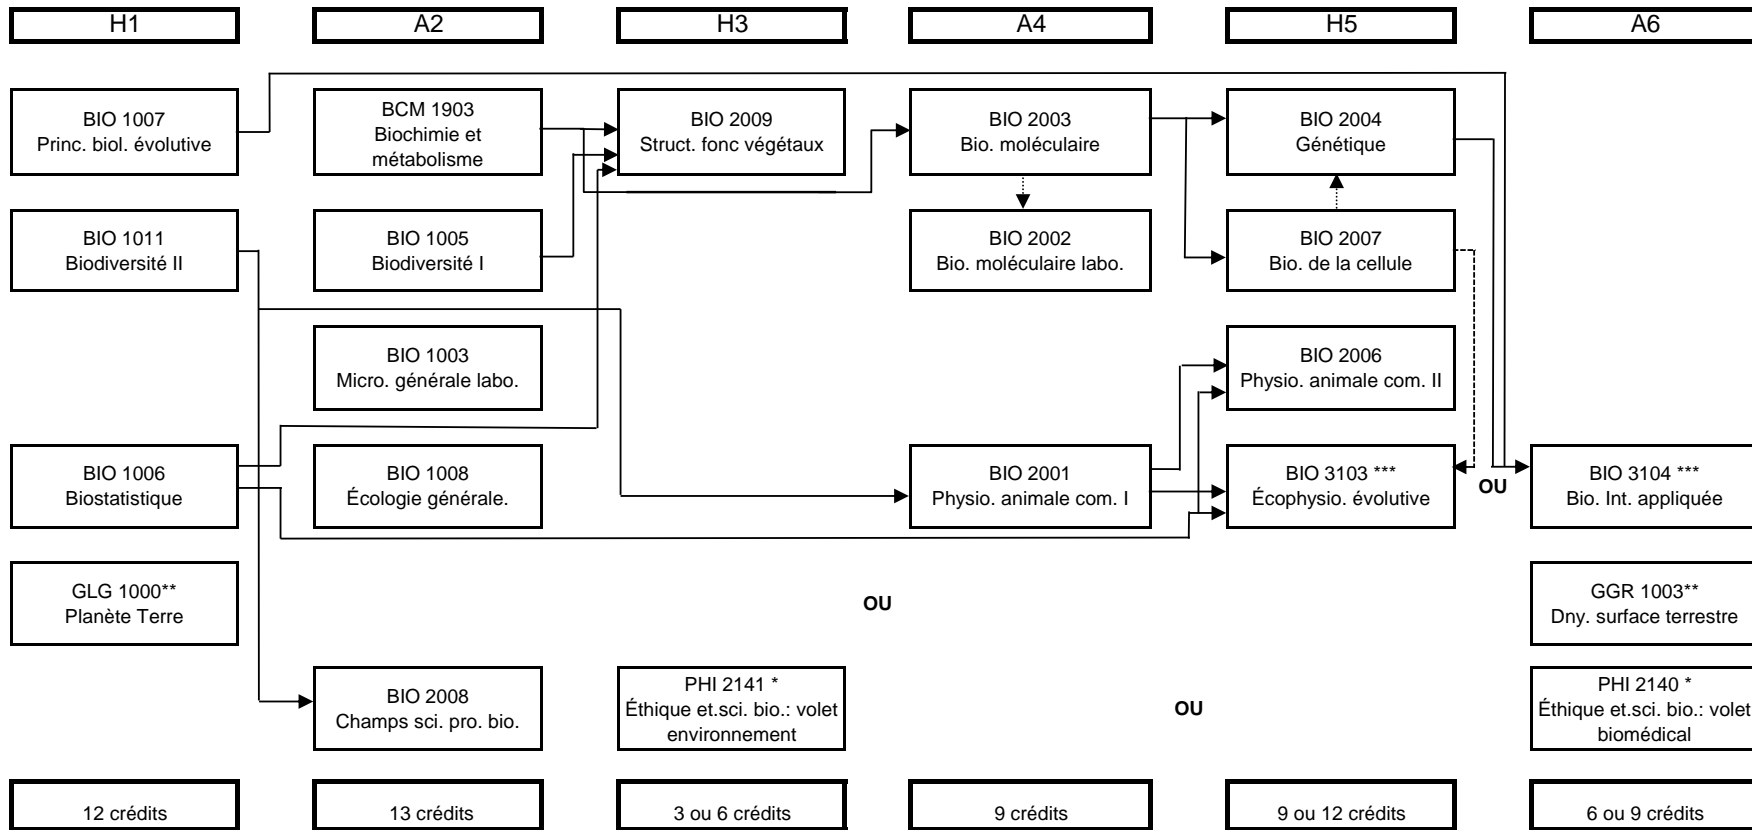

Cheminement des cours du bloc BIO (cours obligatoires) - Hiver

S'applique à partir de la session d'hiver 2019

*Il faut choisir l'un ou l'autre des deux cours PHI 2140 ou PHI 2141. **Préalable:** avoir accumulé 30 crédits. Le cours de bioéthique peut aussi être suivi en A4 ou en H5.

**Il faut choisir l'un ou l'autre des deux cours GLG 1000 ou GGR 1003. GGR 1003 peut aussi être suivi en A4.

*** Cours de la règle 2 des autres exigences. Il faut faire l'un ou l'autre (ou les deux).

Note: Tous les cours sauf BIO 1000 sont de 3 crédits