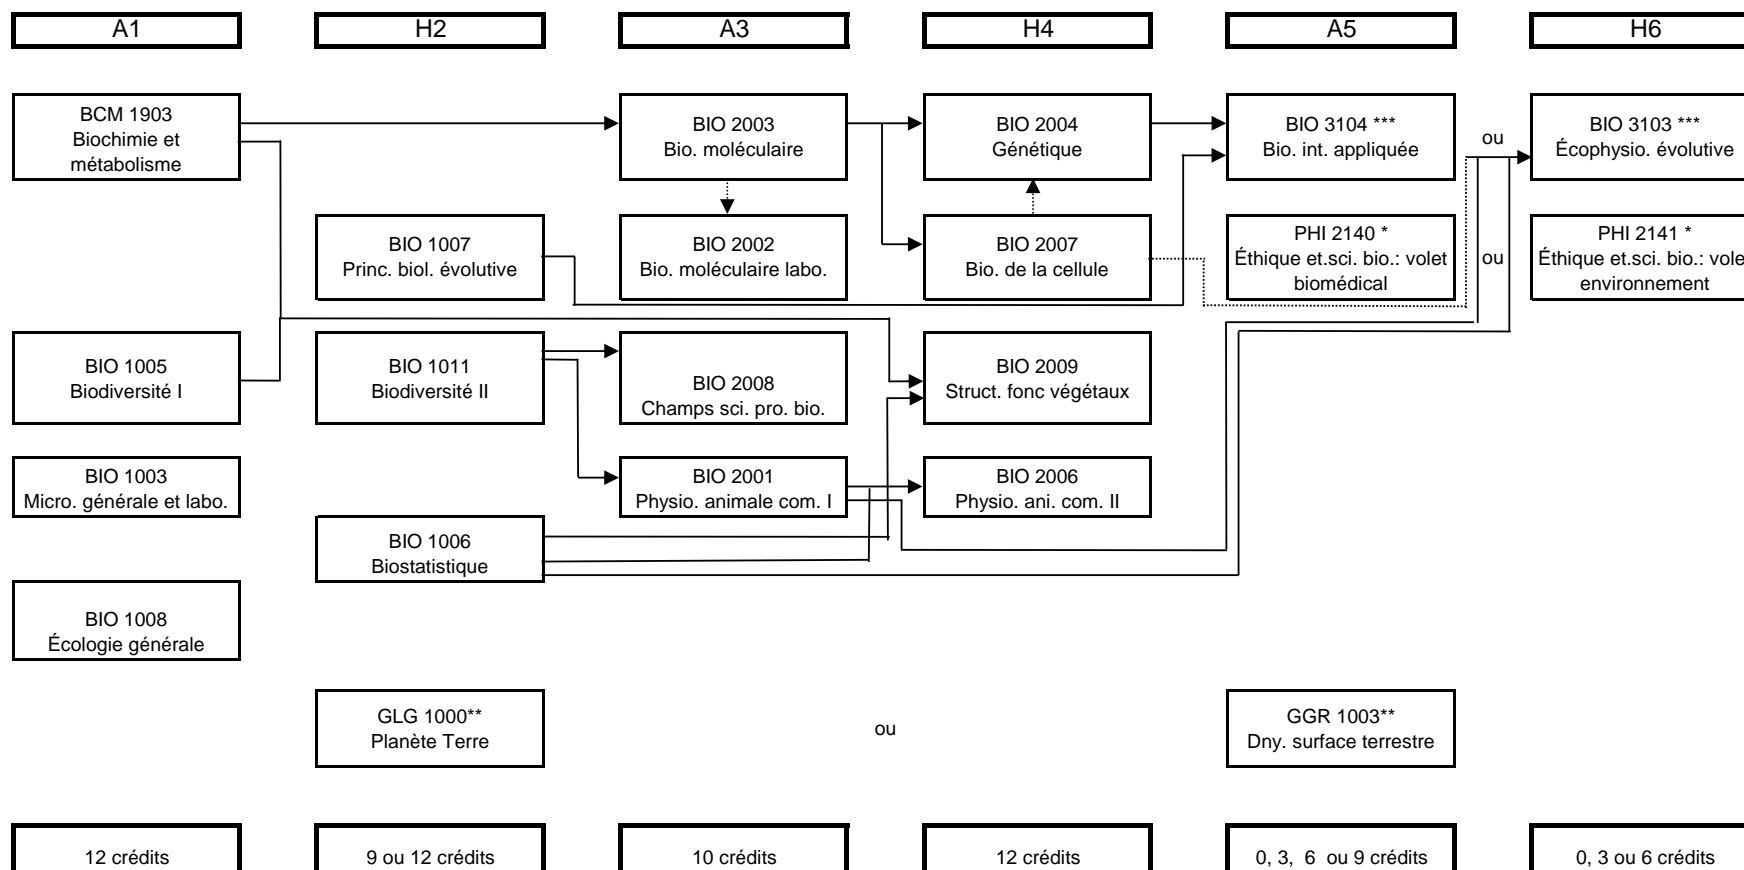

Cheminement des cours du bloc BIO (cours obligatoires et de la règle 2 des autres exigences)

S'applique à ceux et celles ayant commencé à l'**automne 2018 et après**

*Il faut choisir l'un ou l'autre des deux cours PHI 2140 ou PHI 2141.
Préalable: avoir accumulé 30 crédits. Le cours de bioéthique peut aussi être suivi en A3 ou en H4.

**Il faut choisir l'un ou l'autre des deux cours GLG 1000 ou GGR 1003

*** Cours de la règle 2 des autres exigences. Il faut faire l'un ou l'autre (ou les deux).

Note: Tous les cours sauf BIO 2008 sont de 3 crédits